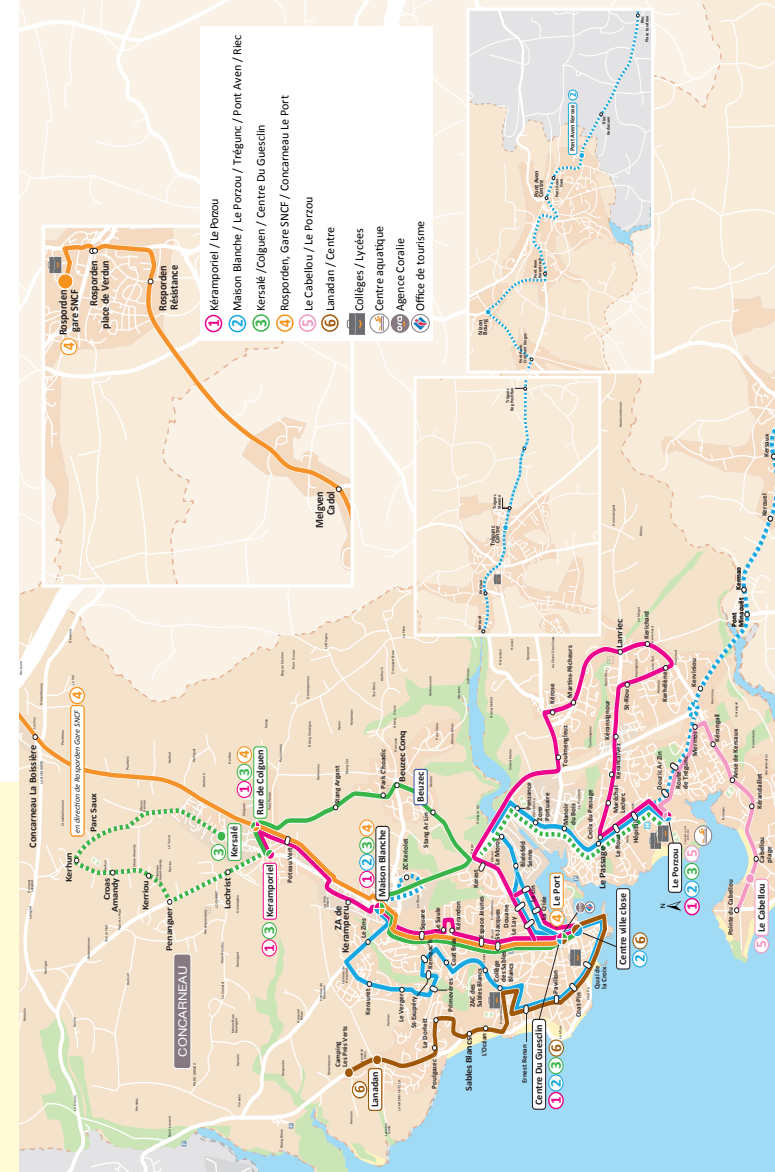

recherche d'itinéraires

Plus d'infos 02 98 60 55 55
www.coralie-cca.fr

- KERAMPORIEL
- Rue de Colguen
- Le Poteau Vert
- ZA de Kérampéru
- Maison Blanche
- Square
- Le Saule
- Kerandon
- Espace Jeunes
- Saint-Jacques
- Centre Du Guesclin
- Criée
- Le Lin
- Kerest
- Toulmengleuz
- Kérose
- Martins-Pêcheurs
- Lanriec
- Kerichard
- Kerhélène
- Saint-riou
- Kéransignour
- Kerancalvez
- Maréchal Leclerc
- La Croix Du Passage
- Le Rouz
- Hôpital
- LE PORZOU

ligne n° 1

recherche d'itinéraires

Plus d'infos 02 98 60 55 55
www.coralie-cca.fr

- LE PORZOU
- Hôpital
- Le Rouz
- La Croix du passage
- Maréchal Leclerc
- Kerancalvez
- Kéransignour
- Saint-Riou
- Kerhélène
- Kerichard
- Lanriec
- Martins-Pêcheurs
- Kérose
- Toulmengleuz
- Kerest
- Douane
- Le Lay
- Centre Du Guesclin
- Saint-Jacques
- Espace Jeunes
- Kerandon
- Le Saule
- Square
- Maison Blanche
- ZA de Kéramperu
- Le Poteau Vert
- Rue de Colguen
- KERAMPORIEL