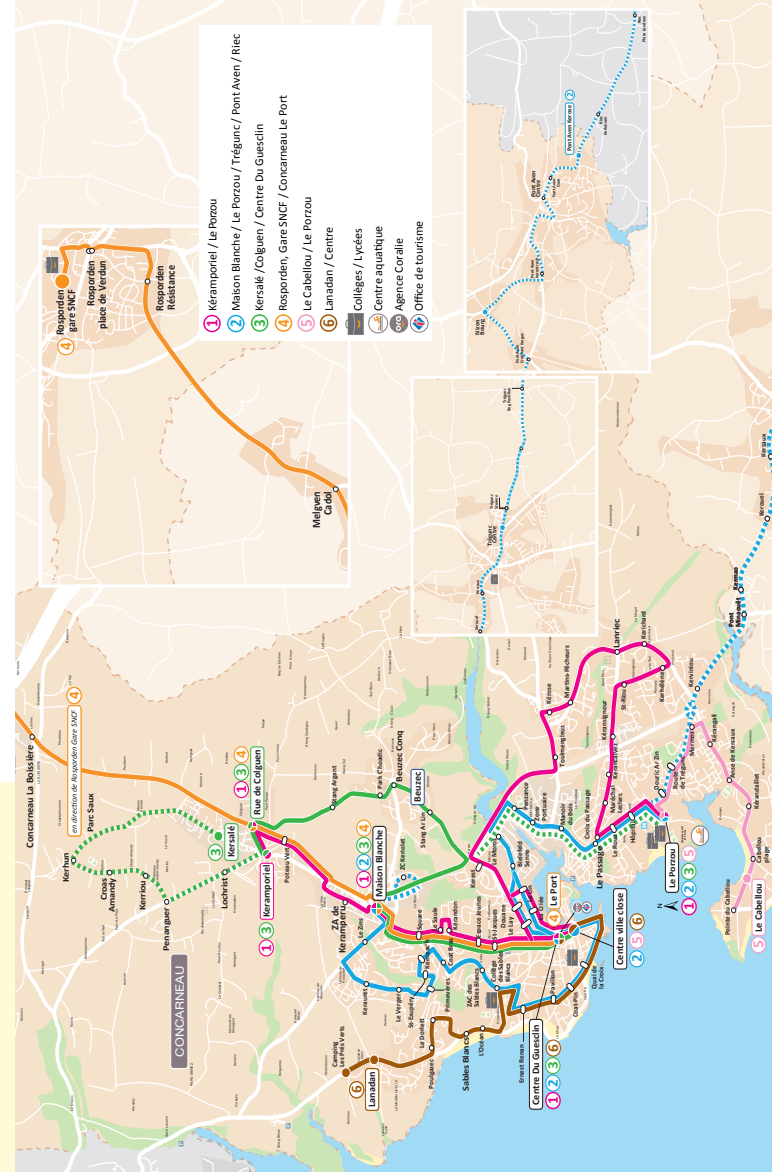

Arrêt dépose sur demande au conducteur. Pas de montée. ** correspondance avec la ligne scolaire B en provenance du Collège Les Sables Blancs