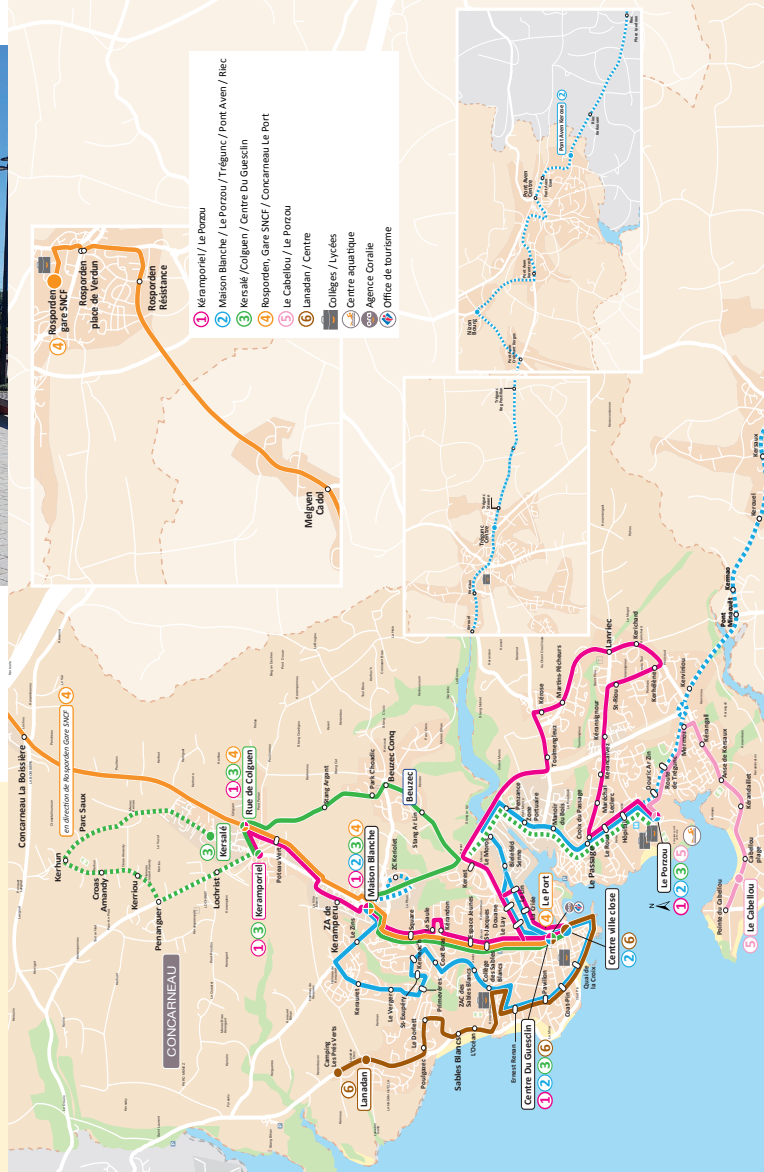

Jours de circulation	DIMANCHE ET FERIES					
	CONCARNEAU, Port	11:30	13:10	14:40	16:45	17:40
CONCARNEAU, Saint-Jacques	11:32	13:12	14:42	16:47	17:42	
CONCARNEAU, Espace Jeunes	11:33	13:13	14:43	16:48	17:43	
CONCARNEAU, Square	11:34	13:14	14:44	16:49	17:44	
CONCARNEAU, Maison Blanche	11:35	13:15	14:45	16:50	17:45	
CONCARNEAU, Le Poteau Vert	11:38	13:18	14:48	16:53	17:48	
CONCARNEAU, Rue de Colguen	11:38	13:18	14:48	16:53	17:48	
CONCARNEAU, La Boissière	11:42	13:22	14:52	16:57	17:52	
MELGVEN, Cadol	11:47	13:27	14:57	17:02	17:57	
ROSPORDEN, Résistance	11:50	13:30	15:00	17:05	18:00	
ROSPORDEN, Place de Verdun	11:53	13:33	15:03	17:08	18:03	
ROSPORDEN, Gare SNCF	11:55	13:35	15:05	17:10	18:05