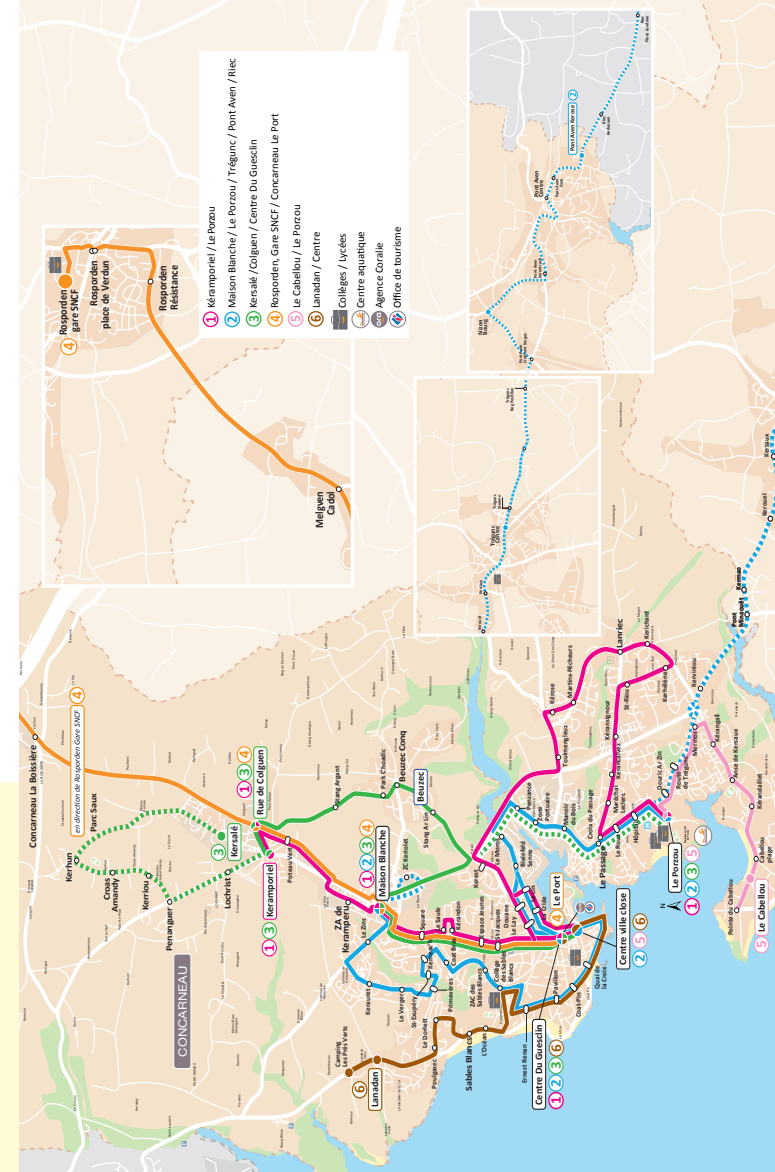

- Centre ville Close
- **LE PORZOU**
- Douric Ar Zin
- Route de Trégunc
- Mermoz
- Kerangall
- Anse de Kersaux
- Kerandaillet
- Cabellou plage
- Le Cabellou
- **POINTE DU CABELLOU**

recherche d'itinéraires
KorriGo

CONCARNEAU Le Porzou - centre → CONCARNEAU Pointe du Cabellou

Période scolaire	LMMeJVS	Me	LMJVS	Me	LMJVS	S	LMMeJV	LMMeJV	S	LMJVS	-	LMMeJVS	LMMeJVS	LMMeJVS
Vacances scolaires	LMMeJVS	-	LMMeJVS	-	LMMeJVS	LMMeJVS	-	-	LMMeJVS	-	LMJVS	LMMeJVS	LMMeJVS	LMMeJVS
CENTRE VILLE CLOSE	-	-	12:13	-	-	-	-	-	-	16:44	-	17:13	-	-
LE PORZOU	11:05	12:15	12:15	12:35	12:35	15:15	15:55	16:10	16:10	17:00	17:05	17:25	18:00	19:12
Douric Ar Zin	11:05	12:15	12:15	12:35	12:35	15:15	15:55	16:10	16:10	17:00	17:05	17:25	18:00	19:12
Route de Trégunc	11:06	12:16	12:16	12:36	12:36	15:16	15:56	16:11	16:11	17:01	17:06	17:26	18:01	19:13
Mermoz	11:06	12:16	12:17	12:36	12:36	15:16	15:56	16:12	16:12	17:01	17:06	17:26	18:01	19:13
Kerangall	11:07	12:17	12:17	12:37	12:37	15:17	15:57	16:12	16:12	17:02	17:07	17:27	18:02	19:14
Anse de Kersaux	11:08	12:18	12:18	12:38	12:38	15:18	15:58	16:13	16:13	17:03	17:08	17:28	18:03	19:15
Kerandaillet	11:09	12:19	12:19	12:39	12:39	15:19	15:59	16:14	16:14	17:04	17:09	17:29	18:04	19:16
Cabellou plage	11:10	12:20	12:20	12:40	12:40	15:20	16:00	16:15	16:15	17:05	17:10	17:30	18:05	19:17
Le Cabellou	11:11	12:21	12:21	12:41	12:41	15:21	16:01	16:16	16:16	17:06	17:11	17:31	18:06	19:18
POINTE DU CABELLOU	11:12	12:22	12:22	12:42	12:42	15:22	16:02	16:17	16:17	17:07	17:12	17:32	18:07	19:19

ligne n° 5

POINTE DU CABELLOU

- Le Cabellou
- Cabellou plage
- Kerandaillet
- Anse de Kersaux
- Kerangall
- Mermoz
- Route de Trégunc
- Douric Ar Zin

LE PORZOU

- Centre du Guesclin

CONCARNEAU Pointe du Cabellou → CONCARNEAU Le Porzou - centre

coralie

LE RÉSEAU QUI VOUS SOURIT
Ar rouedad a c'hoarzh ouzhoc'h

Concarneau Pointe du Cabellou → Concarneau Le Porzou - Centre

2 septembre - 4 juillet
2024-2025

ligne n°

5

Nouveaux
horaires

www.coralie-cca.fr