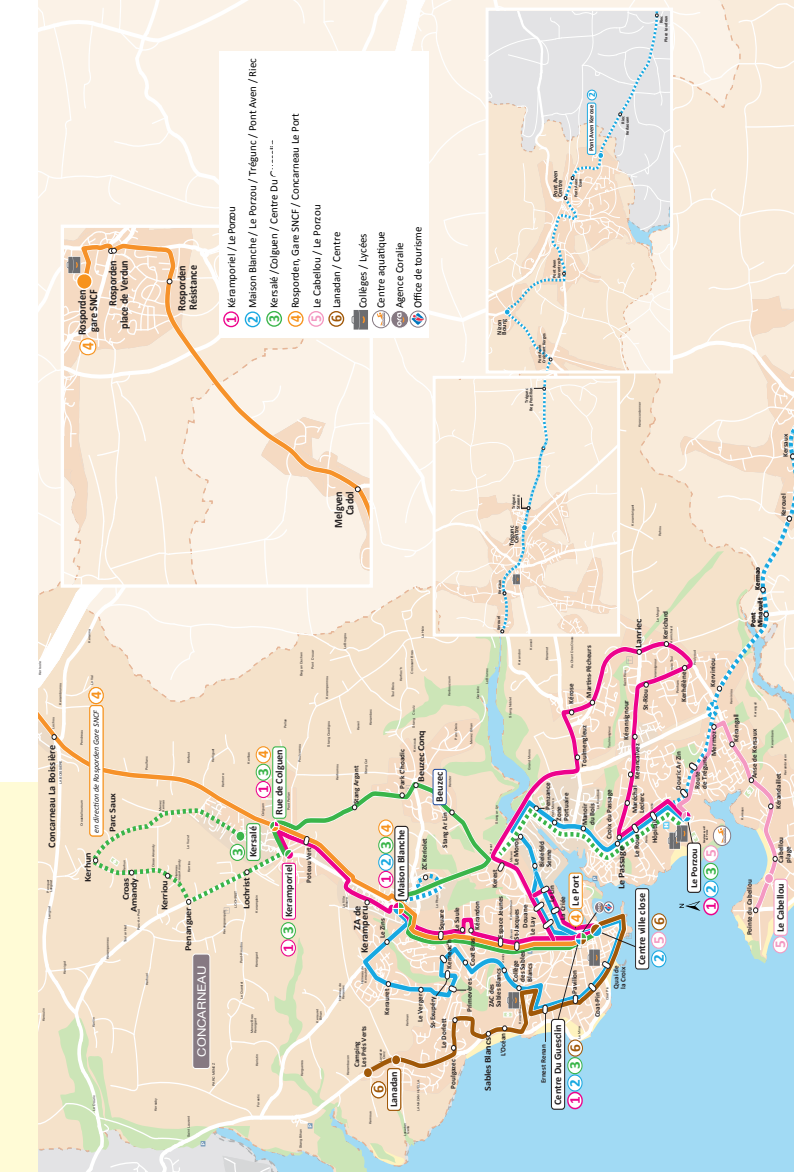

CENTRE DU GUESCLIN

- Quai de la Croix
- Coat Pin
- Pavillon
- Ernest Renan
- Collège des Sables Blancs
- L'Océan
- Sables Blancs
- Le Dorlett
- Poulgazec
- Lanadan

CAMPING "LES PRÉS VERTS"

recherche d'itinéraires

ligne n° 6

**CAMPING
"LES PRÉS VERTS"**

- Lanadan
- Poulgazec
- Le Dorlett
- Sables Blancs
- L'Océan
- Collège des Sables Blancs
- Ernest Renan
- Pavillon
- Coat Pin
- Quai de la Croix

**CENTRE -
VILLE CLOSE**

CONCARNEAU Camping "Les Prés Verts" ...> CONCARNEAU Centre - Ville Close

Périodes scolaires	LMMeJV	LMMeJV	LMMeJVS	LMMeJS	V	LMMeJVS	LMMeJVS	LMMeJVS	LMMeJVS	LMMeJVS	LMMeJVS
Vacances scolaires	-	-	LMMeJVS	LMMeJS	V	LMMeJVS	LMMeJVS	LMMeJVS	LMMeJVS	LMMeJVS	LMMeJVS
	🕒	🕒	🕒	🕒		🕒	🕒	🕒	🕒	🕒	🕒
Camping des Prés Verts	7:22	7:37	8:37	9:02	-	11:12	13:07	14:27	15:07	16:17	17:02
LANADAN	7:23	7:38	8:38	9:03	9:01	11:13	13:08	14:28	15:08	16:18	17:03
Poulgazec	7:24	7:39	8:39	9:04	9:02	11:14	13:09	14:29	15:09	16:19	17:04
Le Dorlett	7:25	7:40	8:40	9:05	9:03	11:15	13:10	14:30	15:10	16:20	17:05
Sables Blancs	7:26	7:41	8:41	9:06	9:05	11:16	13:11	14:31	15:11	16:21	17:06
L'Océan	7:27	7:42	8:42	9:07	9:06	11:17	13:12	14:32	15:12	16:22	17:07
Collège des Sables Blancs	7:28	7:43	8:43	9:08	9:07	11:18	13:13	14:33	15:13	16:23	17:08
Ernest Renan	7:30	7:45	8:45	9:10	9:09	11:20	13:15	14:35	15:15	16:25	17:10
Pavillon	7:31	7:46	8:46	9:11	9:10	11:21	13:16	14:36	15:16	16:26	17:11
Coat Pin	7:32	7:47	8:47	9:12	9:11	11:22	13:17	14:37	15:17	16:27	17:12
Quai de la Croix	7:33	7:48	8:48	9:13	9:12	11:23	13:18	14:38	15:18	16:28	17:13
CENTRE - VILLE CLOSE	7:35	7:50	8:50	9:15	9:14	11:25	13:20	14:40	15:20	16:30	17:15

coralie

LE RÉSEAU QUI VOUS SOURIT
Ar rouedad a c'hoarzh ouzhoc'h

Concarneau Les Prés Verts ...> Concarneau Centre

2 septembre - 4 juillet
2024-2025

ligne n° 6

Nouveaux
horaires

www.coralie-cca.fr

CCA GGLOMÉRATION
CONCARNEAU CORNOUAILLE