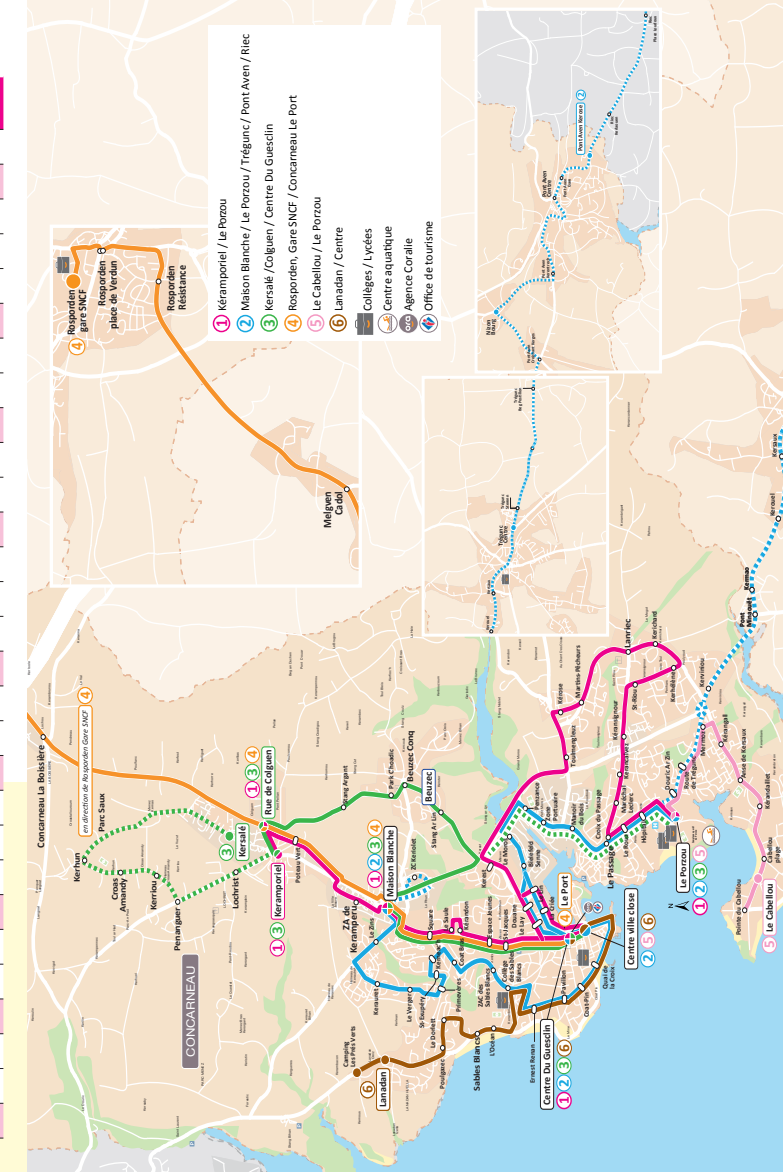

Jours de circulation	LMMe JV	LMMe JVS	LMMe JV	DU LUNDI AU SAMEDI																						
Possibilité de prendre son vélo à bord																										
KERAMPORIEL	7:10	7:30	8:10	8:30	9:00	9:30	10:00	10:30	11:00	11:30	12:00	12:30	13:00	13:30	14:00	14:30	15:00	15:30	16:00	16:30	17:00	17:30	18:00	18:30	19:00	19:30
Rue de Colguen	7:11	7:31	8:11	8:31	9:01	9:31	10:01	10:31	11:01	11:31	12:06	12:31	13:01	13:31	14:01	14:31	15:01	15:31	16:01	16:31	17:01	17:31	18:01	18:31	19:01	19:31
Le Poteau Vert	7:11	7:31	8:11	8:31	9:01	9:31	10:01	10:31	11:01	11:31	12:06	12:31	13:01	13:31	14:01	14:31	15:01	15:31	16:01	16:31	17:01	17:31	18:01	18:31	19:01	19:31
ZA de Keramperu	7:13	7:33	8:13	8:33	9:03	9:33	10:03	10:33	11:03	11:33	12:08	12:33	13:03	13:33	14:03	14:33	15:03	15:33	16:03	16:33	17:03	17:33	18:03	18:33	19:03	19:33
Maison Blanche	7:14	7:34	8:14	8:34	9:04	9:34	10:04	10:34	11:04	11:34	12:09	12:34	13:04	13:34	14:04	14:34	15:04	15:34	16:04	16:34	17:04	17:34	18:04	18:34	19:04	19:34
Square	7:15	7:35	8:15	8:35	9:05	9:35	10:05	10:35	11:05	11:35	12:10	12:35	13:05	13:35	14:05	14:35	15:05	15:35	16:05	16:35	17:05	17:35	18:05	18:35	19:05	19:35
Le Saule	7:16	7:36	8:16	8:36	9:06	9:36	10:06	10:36	11:06	11:36	12:11	12:36	13:06	13:36	14:06	14:36	15:06	15:36	16:06	16:36	17:06	17:36	18:06	18:36	19:06	19:36
Kerandon	7:17	7:37	8:17	8:37	9:07	9:37	10:07	10:37	11:07	11:37	12:12	12:37	13:07	13:37	14:07	14:37	15:07	15:37	16:07	16:37	17:07	17:37	18:07	18:37	19:07	19:37
Espace Jeunes	7:18	7:38	8:18	8:38	9:08	9:38	10:08	10:38	11:08	11:38	12:13	12:38	13:08	13:38	14:08	14:38	15:08	15:38	16:08	16:38	17:08	17:38	18:08	18:38	19:08	19:38
Saint-Jacques	7:20	7:40	8:20	8:40	9:10	9:40	10:10	10:40	11:10	11:40	12:15	12:40	13:10	13:40	14:10	14:40	15:10	15:40	16:10	16:40	17:10	17:40	18:10	18:40	19:10	19:40
Centre- Du Guesclin	7:22	7:42	8:22	8:42	9:12	9:42	10:12	10:42	11:12	11:42	12:17	12:42	13:12	13:42	14:12	14:42	15:12	15:42	16:12	16:42	17:12	17:42	18:12	18:42	19:12	19:42
Criée	7:26	7:46	8:26	8:46	9:16	9:46	10:16	10:46	11:16	11:46	12:21	12:46	13:16	13:46	14:16	14:46	15:16	15:46	16:16	16:46	17:16	17:46	18:16	18:46	19:16	19:46
Le Lin	7:26	7:46	8:26	8:46	9:16	9:46	10:16	10:46	11:16	11:46	12:21	12:46	13:16	13:46	14:16	14:46	15:16	15:46	16:16	16:46	17:16	17:46	18:16	18:46	19:16	19:46
Kerest	7:28	7:48	8:28	8:48	9:18	9:48	10:18	10:48	11:18	11:48	12:23	12:48	13:18	13:48	14:18	14:48	15:18	15:48	16:18	16:48	17:18	17:48	18:18	18:48	19:18	19:48
Toulmengleuz	7:32	7:52	8:32	8:52	9:22	9:52	10:22	10:52	11:22	11:52	12:27	12:52	13:22	13:52	14:22	14:52	15:22	15:52	16:22	16:52	17:22	17:52	18:22	18:52	19:22	19:52
Kérose	7:33	7:53	8:33	8:53	9:23	9:53	10:23	10:53	11:23	11:53	12:28	12:53	13:23	13:53	14:23	14:53	15:23	15:53	16:23	16:53	17:23	17:53	18:23	18:53	19:23	19:53
Martins-Pêcheurs	7:34	7:54	8:34	8:54	9:24	9:54	10:24	10:54	11:24	11:54	12:29	12:54	13:24	13:54	14:24	14:54	15:24	15:54	16:24	16:54	17:24	17:54	18:24	18:54	19:24	19:54
Lanriec	7:35	7:55	8:35	8:55	9:25	9:55	10:25	10:55	11:25	11:55	12:30	12:55	13:25	13:55	14:25	14:55	15:25	15:55	16:25	16:55	17:25	17:55	18:25	18:55	19:25	19:55
Kerichard	7:36	7:56	8:36	8:56	9:26	9:56	10:26	10:56	11:26	11:56	12:31	12:56	13:26	13:56	14:26	14:56	15:26	15:56	16:26	16:56	17:26	17:56	18:26	18:56	19:26	19:56
Kerhélène	7:36	7:56	8:36	8:56	9:26	9:56	10:26	10:56	11:26	11:56	12:31	12:56	13:26	13:56	14:26	14:56	15:26	15:56	16:26	16:56	17:26	17:56	18:26	18:56	19:26	19:56
Saint-Riou	7:37	7:57	8:37	8:57	9:27	9:57	10:27	10:57	11:27	11:57	12:32	12:57	13:27	13:57	14:27	14:57	15:27	15:57	16:27	16:57	17:27	17:57	18:27	18:57	19:27	19:57
Kéransignour	7:39	7:59	8:39	8:59	9:29	9:59	10:29	10:59	11:29	11:59	12:34	12:59	13:29	13:59	14:29	14:59	15:29	15:59	16:29	16:59	17:29	17:59	18:29	18:59	19:29	19:59
Kerancelvez	7:40	8:00	8:40	9:00	9:30	10:00	10:30	11:00	11:30	12:00	12:35	13:00	13:30	14:00	14:30	15:00	15:30	16:00	16:30	17:00	17:30	18:00	18:30	19:00	19:30	20:00
Maréchal Leclerc	7:41	8:01	8:41	9:01	9:31	10:01	10:31	11:01	11:31	12:01	12:36	13:01	13:31	14:01	14:31	15:01	15:31	16:01	16:31	17:01	17:31	18:01	18:31	19:01	19:31	20:01
La Croix du passage	7:41	8:01	8:41	9:01	9:31	10:01	10:31	11:01	11:31	12:01	12:36	13:01	13:31	14:01	14:31	15:01	15:31	16:01	16:31	17:01	17:31	18:01	18:31	19:01	19:31	20:01